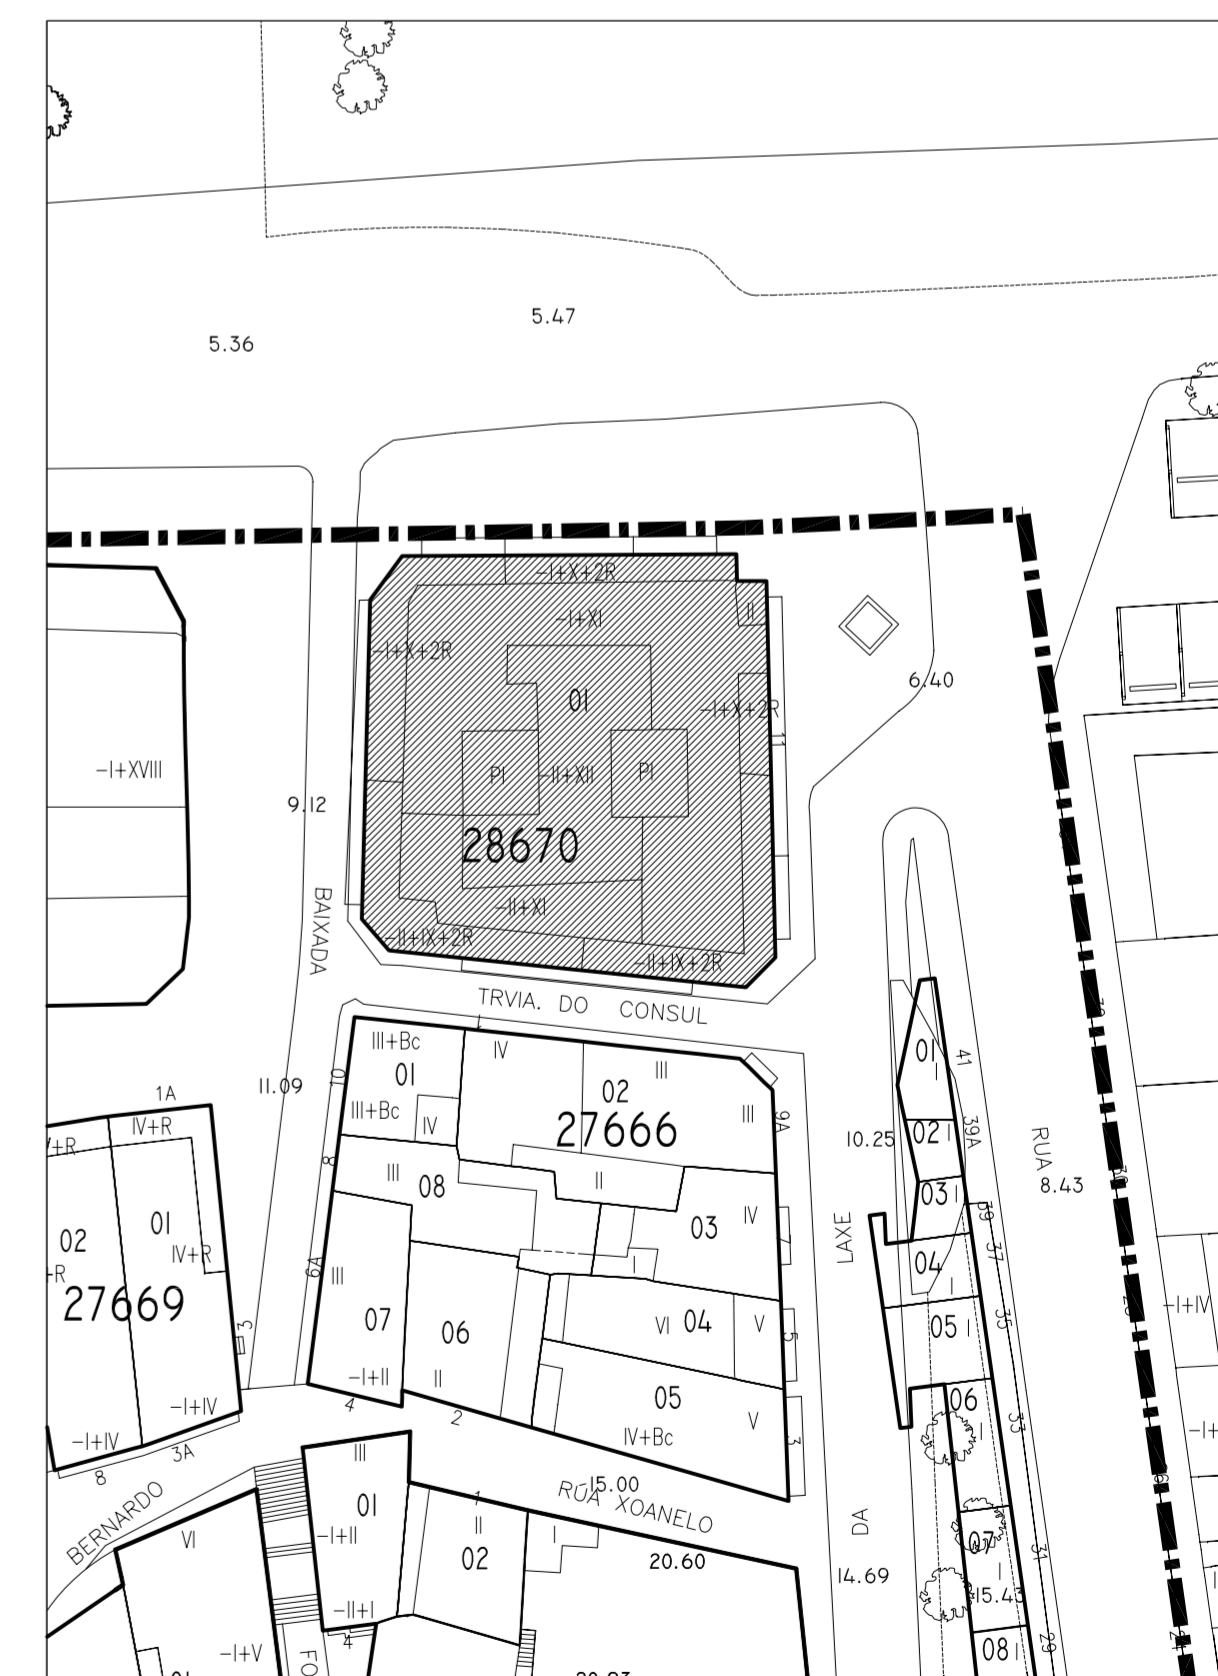

Rúa Cánovas del Castillo

Baixada á Fonte

Travesía do Cónsul

Rúa da Laxe

	PLAN ESPECIAL DE PROTECCIÓN E REFORMA INTERIOR CASCO VELLO DE VIGO	FASE: APROB. DEFINITIVA
	PLANOS DE INFORMACIÓN TÍTULO: ALZADOS, ESTADO ACTUAL, COUZADA 28670	PLANO Nº 3.63 ESCALA 1/200
CONSULTORA GALEGA, S.L. RUA SAN MARTINO, 3-B 36002 PONTEVEDRA TF. 986 85 89 57 FAX. 986 85 89 58 E-mail: consultora@consultoragalega.com		